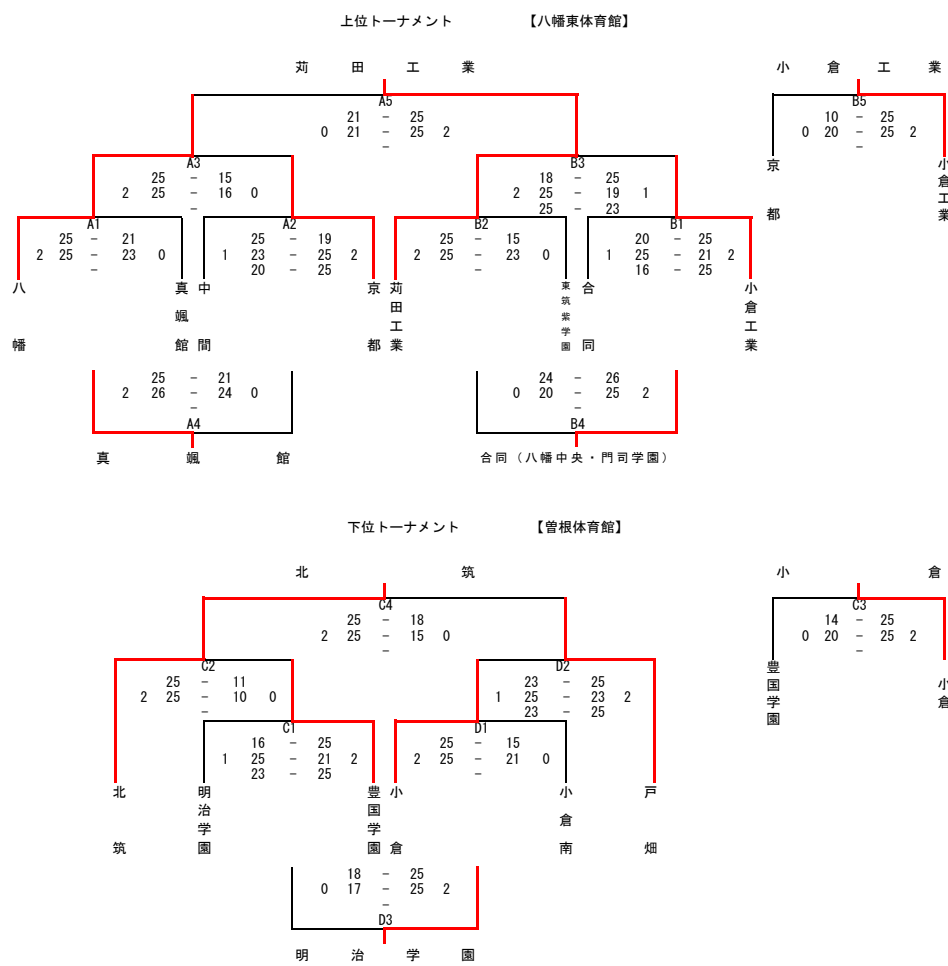

男子の部

女子の部

10月22日(土)

Aパート 【八幡東体育館】					
対戦	対戦	対戦	対戦	順位	審判
1 八幡	北	筑	小倉南	1	A 2
2 北	筑	小倉南	合同	3	A 3
3 合同	八幡	小倉南	筑	2	A 1
4 小倉南	八幡	筑	合同	4	A 4

Bパート 【八幡東体育館】					
対戦	対戦	対戦	対戦	順位	審判
1 豊国学園	京都	東筑紫学園	合同	3	B 2
2 京都	東筑紫学園	合同	東筑紫学園	1	B 3
3 東筑紫学園	京都	合同	豊国学園	2	B 1

Cパート 【曾根体育館】					
対戦	対戦	対戦	対戦	順位	審判
1 明治学園	中間	戸畑	戸畑	4	C 2
2 中間	戸畑	戸畑	戸畑	2	C 3
3 戸畑	戸畑	戸畑	戸畑	3	C 1
4 戸畑	戸畑	戸畑	戸畑	1	C 4

Dパート 【曾根体育館】					
対戦	対戦	対戦	対戦	順位	審判
1 真帆館	小倉工業	小倉工業	小倉工業	2	D 2
2 小倉工業	小倉工業	小倉工業	小倉工業	1	D 3
3 小倉工業	小倉工業	小倉工業	小倉工業	3	D 1

Eパート 【小倉南体育館】					
対戦	対戦	対戦	対戦	順位	審判
1 折尾	明治学園	九国大付	北筑	4	E 2
2 明治学園	九国大付	北筑	折尾	3	E 3
3 九国大付	北筑	折尾	明治学園	1	E 1
4 北筑	折尾	明治学園	九国大付	2	E 4

Fパート 【小倉南体育館】					
対戦	対戦	対戦	対戦	順位	審判
1 小倉西	育徳館	京都	中間	3	F 2
2 育徳館	京都	中間	小倉西	1	F 3
3 京都	中間	小倉西	育徳館	2	F 1
4 中間	小倉西	育徳館	京都	4	F 4

Gパート 【小倉北体育館】					
対戦	対戦	対戦	対戦	順位	審判
1 慶成	小倉商業	小倉自由ヶ丘	小倉自由ヶ丘	1	G 2
2 小倉商業	小倉自由ヶ丘	小倉自由ヶ丘	小倉商業	4	G 3
3 小倉	小倉自由ヶ丘	小倉自由ヶ丘	小倉商業	2	G 1
4 自由ヶ丘	小倉商業	小倉自由ヶ丘	小倉	3	G 4

Hパート 【小倉北体育館】					
対戦	対戦	対戦	対戦	順位	審判
1 八幡中央	八幡南	東筑紫学園	門司学園	2	H 2
2 八幡南	東筑紫学園	門司学園	八幡中央	4	H 3
3 東筑紫学園	門司学園	八幡中央	八幡南	1	H 1
4 門司学園	八幡中央	八幡南	東筑紫学園	3	H 4

10月23日(日)

最終結果 (男子の部)	
第1位	福岡県立戸畑工業高等学校
第2位	福岡県立八幡高等学校
第3位	福岡県立小倉工業高等学校
第4位	福岡県立京都高等学校

最終結果 (女子の部)	
第1位	九州国際大学付属高等学校
第2位	慶成高等学校
第3位	福岡県立北筑高等学校
第4位	福岡県立小倉高等学校