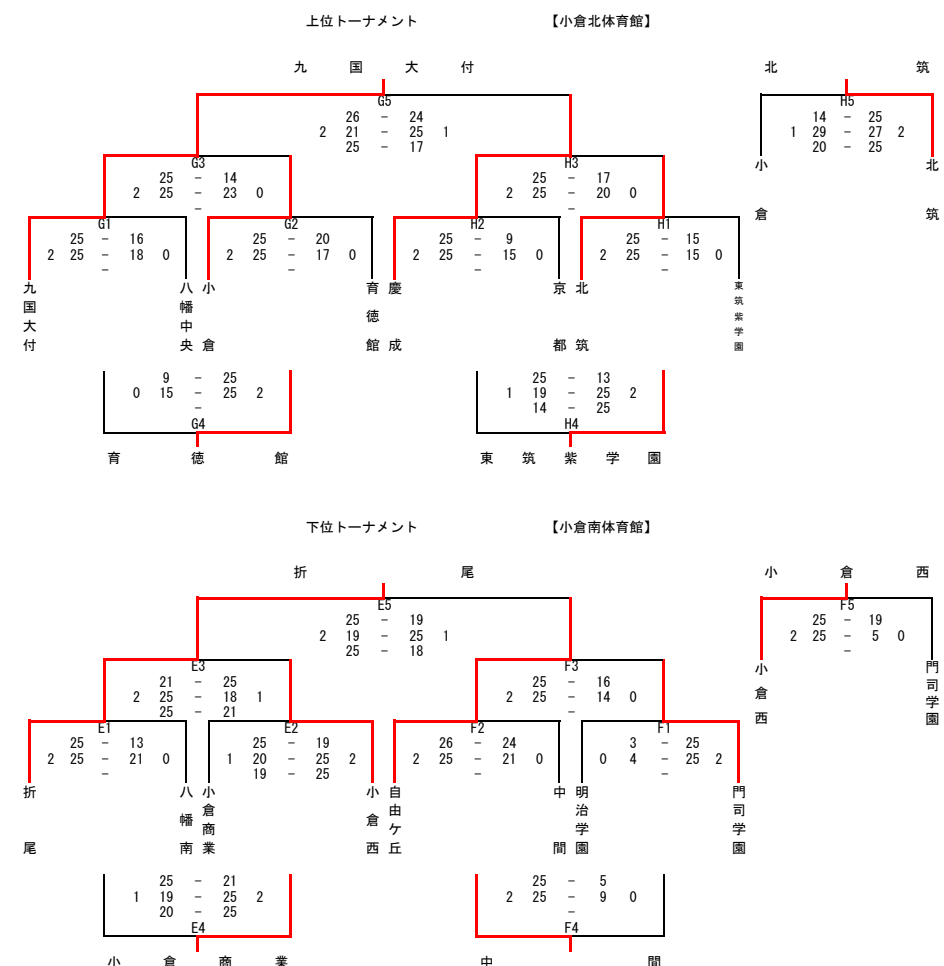

男子の部

女子の部

10月22日(土)

Aパート 【八幡東体育館】					
対戦	対戦	対戦	対戦	順位	審判
1 八幡	北	筑	小倉南	1	A 2
2 北	筑	小倉南	合同	3	A 3
3 合同	八幡	小倉南	筑	2	A 1
4 小倉南	八幡	筑	合同	4	A 4

Bパート 【八幡東体育館】					
対戦	対戦	対戦	対戦	順位	審判
1 豊国学園	京都	東筑紫学園	合同	3	B 2
2 京都	東筑紫学園	合同	東筑紫学園	1	B 3
3 東筑紫学園	京都	合同	豊国学園	2	B 1

Cパート 【曾根体育館】					
対戦	対戦	対戦	対戦	順位	審判
1 明治学園	中間	戸畑	戸畑	4	C 2
2 中間	戸畑	戸畑	戸畑	2	C 3
3 戸畑	戸畑	戸畑	戸畑	3	C 1
4 戸畑	戸畑	戸畑	戸畑	1	C 4

Dパート 【曾根体育館】					
対戦	対戦	対戦	対戦	順位	審判
1 真帆館	小倉工業	小倉工業	小倉工業	2	D 2
2 小倉工業	小倉工業	小倉工業	小倉工業	1	D 3
3 小倉工業	小倉工業	小倉工業	小倉工業	3	D 1

Eパート 【小倉南体育館】					
対戦	対戦	対戦	対戦	順位	審判
1 折尾	明治学園	九国大付	北筑	4	E 2
2 明治学園	九国大付	北筑	折尾	3	E 3
3 九国大付	北筑	折尾	明治学園	1	E 1
4 北筑	折尾	明治学園	九国大付	2	E 4

Fパート 【小倉南体育館】					
対戦	対戦	対戦	対戦	順位	審判
1 小倉西	育徳館	京都	中間	3	F 2
2 育徳館	京都	中間	小倉西	1	F 3
3 京都	中間	小倉西	育徳館	2	F 1
4 中間	小倉西	育徳館	京都	4	F 4

Gパート 【小倉北体育館】					
対戦	対戦	対戦	対戦	順位	審判
1 慶成	小倉商業	小倉自由ヶ丘	小倉自由ヶ丘	1	G 2
2 小倉商業	小倉自由ヶ丘	小倉自由ヶ丘	小倉商業	4	G 3
3 小倉	小倉自由ヶ丘	小倉自由ヶ丘	小倉商業	2	G 1
4 自由ヶ丘	小倉商業	小倉自由ヶ丘	小倉	3	G 4

Hパート 【小倉北体育館】					
対戦	対戦	対戦	対戦	順位	審判
1 八幡中央	八幡南	東筑紫学園	門司学園	2	H 2
2 八幡南	東筑紫学園	門司学園	八幡中央	4	H 3
3 東筑紫学園	門司学園	八幡中央	八幡南	1	H 1
4 門司学園	八幡中央	八幡南	東筑紫学園	3	H 4

10月23日(日)

最終結果 (男子の部)	
第1位	福岡県立戸畑工業高等学校
第2位	福岡県立八幡高等学校
第3位	福岡県立小倉工業高等学校
第4位	福岡県立京都高等学校

最終結果 (女子の部)	
第1位	九州国際大学付属高等学校
第2位	慶成高等学校
第3位	福岡県立北筑高等学校
第4位	福岡県立小倉高等学校